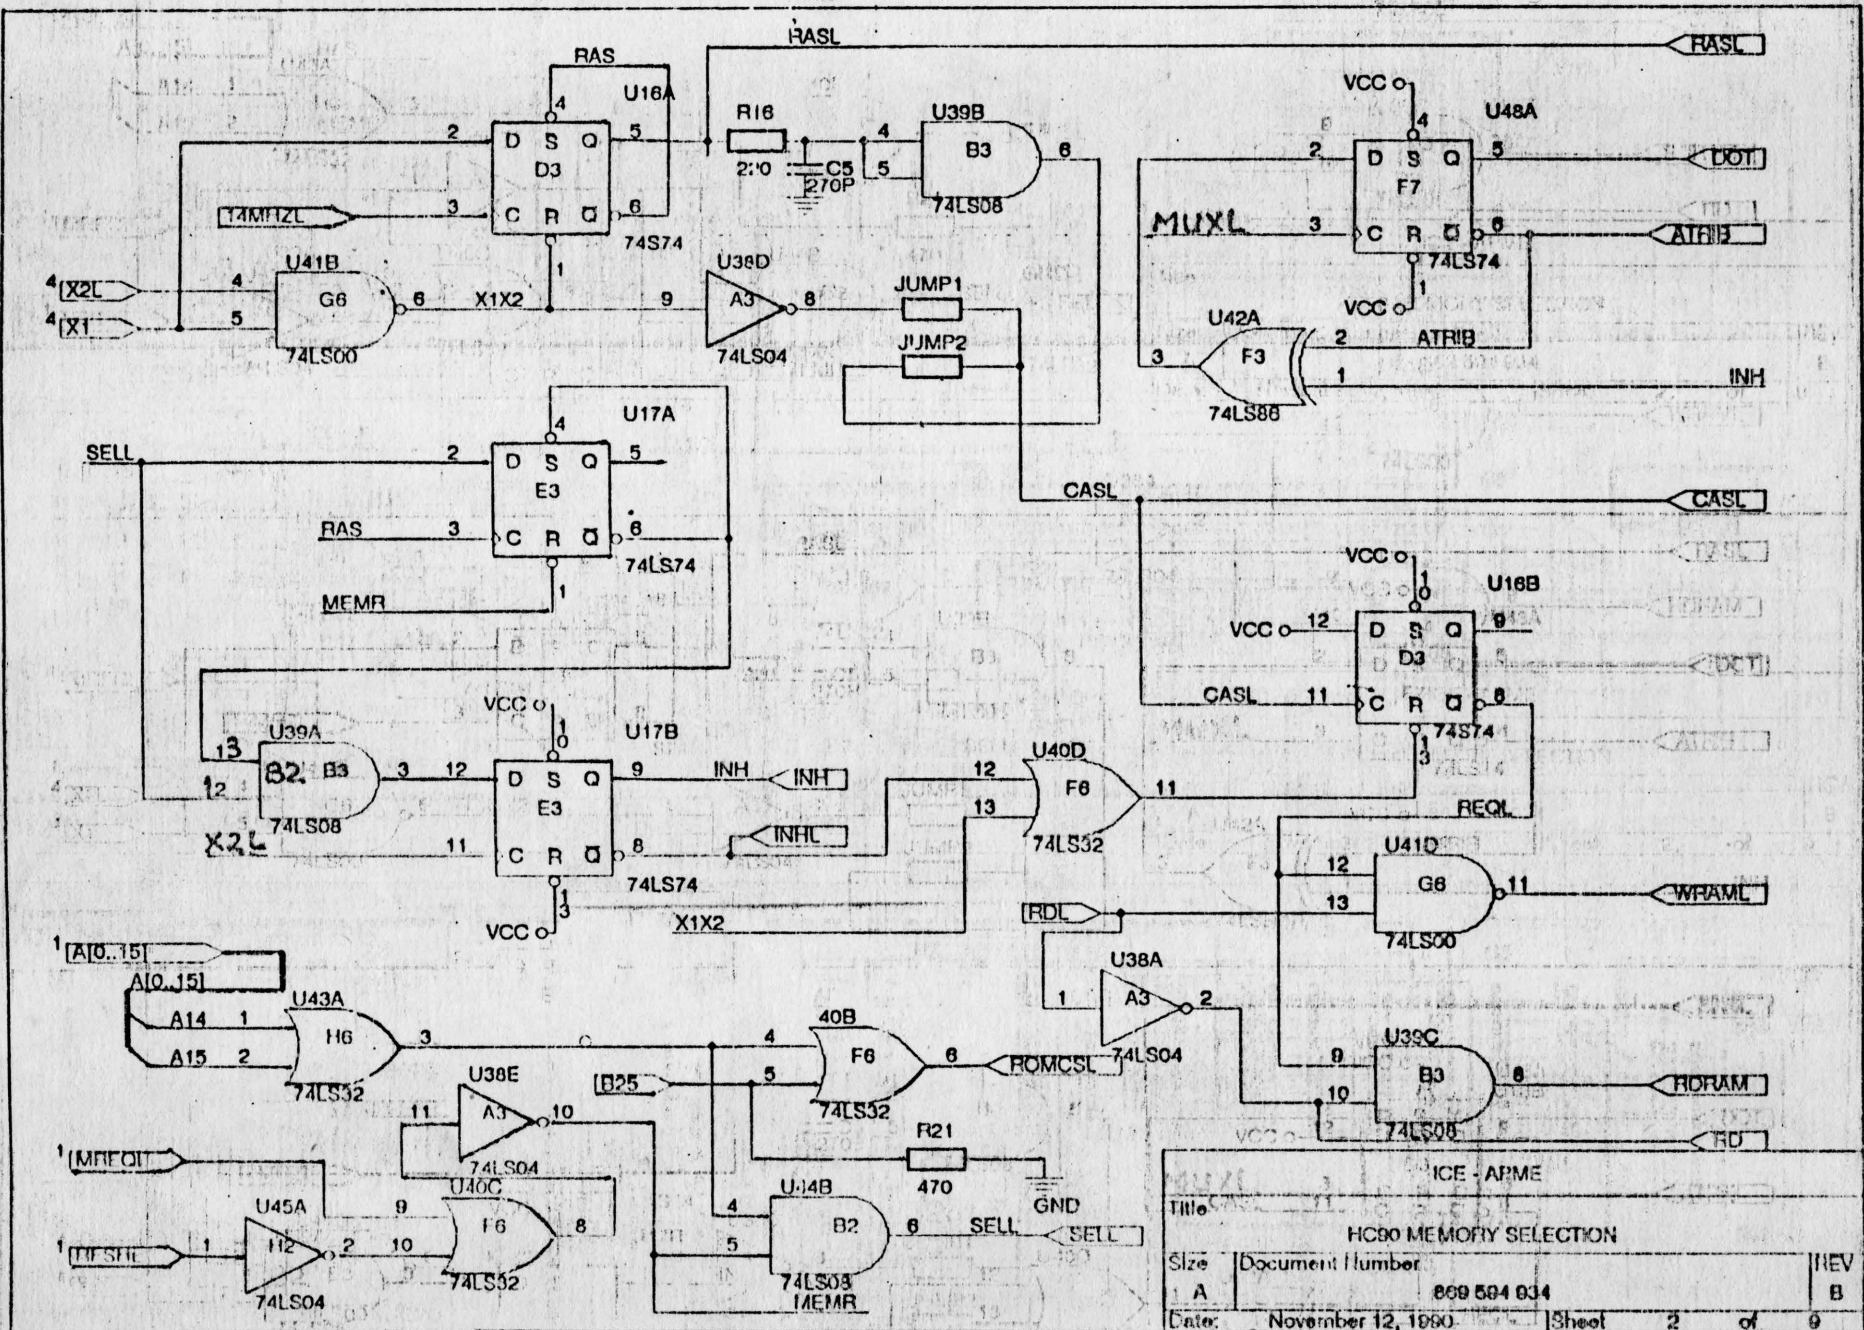

B1 110MH

C2 17.73

C11 3/10P

Q1 14M

E1 LM324

REV HIC90 869 594 934 REV

Title		ICE-APME
Part Number		HC90 CPU - ROM
Size	Document Number	EV
A		899 564 934
Date:	November 1, 1990	Sheet 1 of 1

ICE - APME