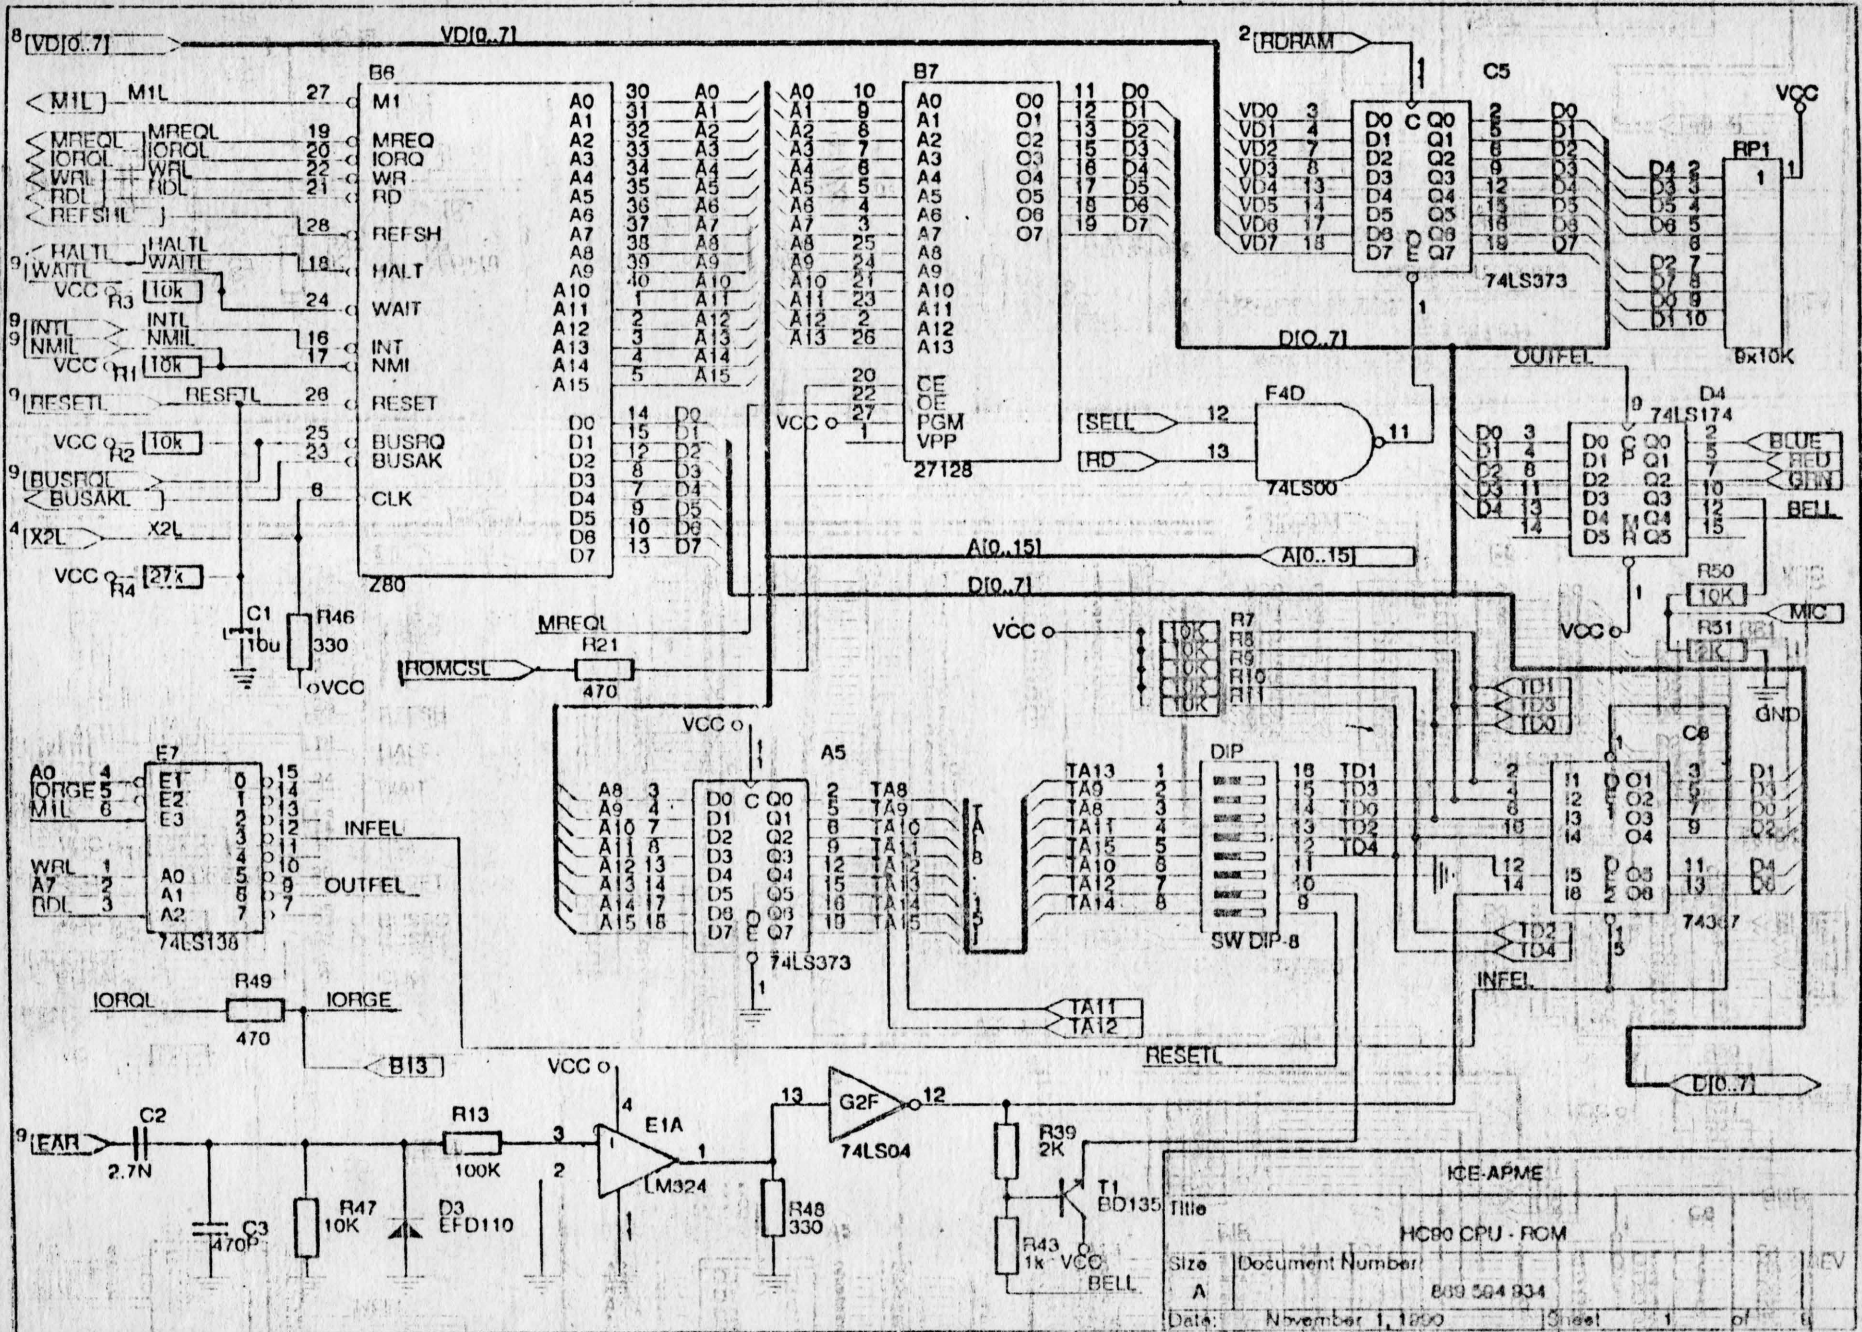

B1 110MH

C2 17.73

C11 3/10P

Q1 14M

E1 LM324

REV HIC90 869 594 934 REV

Title		ICE-APME
Part Number		HC90 CPU - ROM
Size	Document Number	EV
A		899 564 934
Date:	November 1, 1990	Sheet 1 of 1

ICE - APME